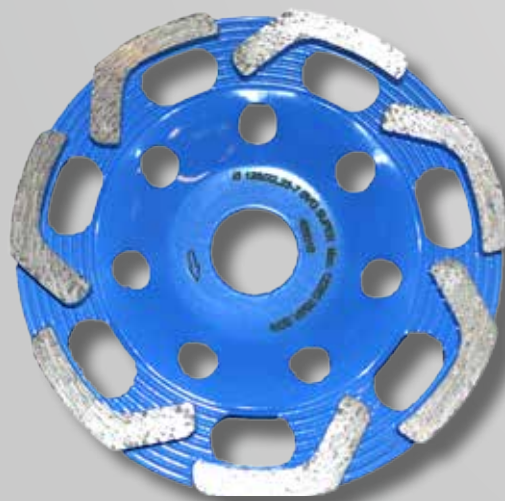

PLATORELLI

PLATORELLO POWER GIALLO

Ø100 Ø 125 Ø 180

Cod. 37900020	Ø100
Cod. 37900000	Ø125
Cod. 37900010	Ø180

PLATORELLO GOLDEN ORO

Ø 125 Ø 180

Cod. 37900001	Ø125
Cod. 37900011	Ø180

PLATORELLO SUPER BLU

Ø 125 Ø 180

Cod. 37900002	Ø125
Cod. 37900012	Ø180

Uso Specifico ● ● ●
 Uso Regolare ● ●
 Uso Moderato ●
 Da Evitare —

**PLATORELLO
POWER GIALLO**

**PLATORELLO
GOLDEN ORO**

**PLATORELLO
SUPER BLU**

CEMENTO		● ● ●	● ● ●	● ● ●
CALCESTRUZZO		● ●	● ● ●	● ● ●
CEMENTO LAVATO		● ● ●	● ● ●	● ● ●
MATTONI		● ● ●	● ●	● ● ●
LATERIZI		● ● ●	● ●	● ● ●
REFRATTARI		● ●	● ● ●	● ● ●
GRANITO		● ●	● ● ●	● ● ●
PIETRE ABRASIVE		● ●	● ● ●	● ● ●
PIETRE DURE		● ●	● ●	● ● ●
MARMO		—	●	●
CERAMICA		—	—	—
GRES/KLINKER		—	—	—
COLLA PER PIASTRELLE		●	● ●	● ● ●
INTONACO		●	● ●	● ● ●
FERRO		—	—	—
LEGNO		—	—	—